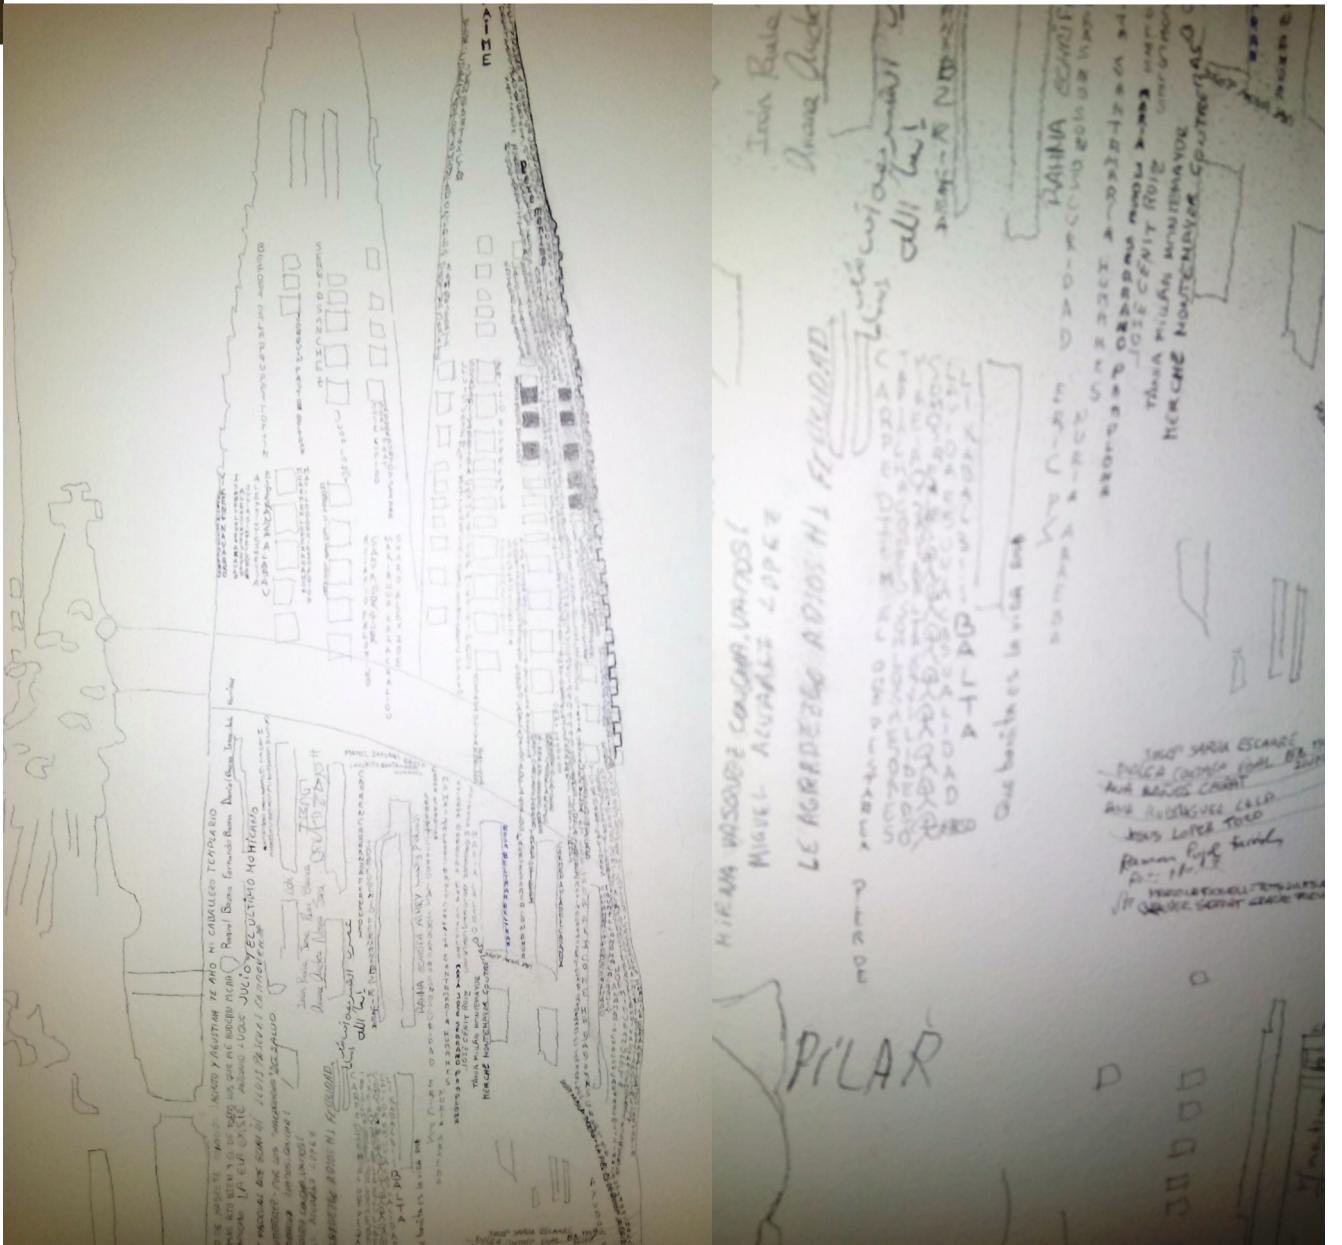

ROBERTO ESTÉFANO LAGARRIGUE, EL CREADOR

L'ARTISTA HA REALITZAT MURALS, PINTURES I DIBUIXOS A ARGENTINA, ESPANYA, XINA, ALEMANYA, FRANÇA, ISRAEL, AUSTRÀLIA, ITÀLIA I PORTUGAL.

HOME POLIFACÈTIC, PINTOR, ESCRITOR I ENGINYER, VA DISSENYAR I VA CONSTRUIR UN COTXE BIPLAÇA, UNA BASSA PER PROVEIR D'AIGUA A LA CIUTAT DE SAN MIGUEL DE TUCUMÁN I UN SISTEMA INNOVADOR PER PURIFICAR ELS EFLUENTS INDUSTRIALS I / O DOMÈSTICS.

LA CREACIÓ DEL MURAL ES VA GENERAR COM A COL·LABORACIÓ AMB EL DIA DELS VALORS COMPARTITS DE L'ICO. S'ALINEA AMB EL NOSTRE VALOR "DECISIONS AMB CONEIXEMENT".

Decisions amb coneixement

LES SIGNATURES I DEDICATÒRIES SÓN EL REREFONS DEL MURAL

LA TÈCNICA UTILITZADA PER A LA REALITZACIÓ DEL MURAL AMB LLAPIS DE GRAFIT 0,5MM ÉS ÚNICA AL MÓN.

AQUEST MURAL SERÀ UN PETIT HOMENATGE A TOTS I TOTES ELS QUE VAN FER I FAN DE L'ICO UNA INSTITUCIÓ DIFERENT